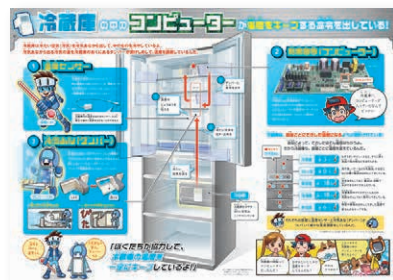

## 進研ゼミ 小学講座 オプション教材「かがく組3年生」 1号・2号セット

対象年齢  
**小学3年生**

**「かがく」の力で世の中に新しい価値を生み出していける人へ!**  
科学技術・自然・社会・文化などテーマ別の読み物で幅広く知的好奇心を刺激する教材です。また、プログラミングの考え方をゲーム感覚で体験できる「プログラミング教具」で、目的をとらえ、見通しや手順を考える力を高めます。

限定  
**500セット**

詳しくは22ページを  
ご覧ください

**全12号から、優待品として1号と2号をセットにして一緒にお届けします。**

<かがく組3年生 冊子>

冷蔵庫の温度って  
どうやってコントロール  
されているの?

●内容/かがく組3年生 1号、2号(冊子 各号オールカラー、約60ページ)、  
プログラミング教具「忍法!!プログラミングの術!お宝奪取大作戦」  
※この教材の内容は、2019年9月期の株主優待でご紹介した「かがく組 3年生」と同じです。